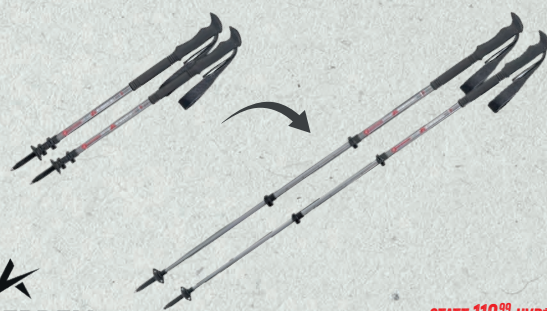

SALEWA
SET VIA FERRATA ERGO CORE
Klettersteigset

STATT 129,99 UVP*
99,99

KOMPERDELL
RIDGMASTER CONTOUR
Wanderstock

STATT 119,99 UVP*
69,99

WANDERSCHUHE

LA SPORTIVA
AEQUILIBRIUM ST GORE-TEX®
Wanderschuh

329,99